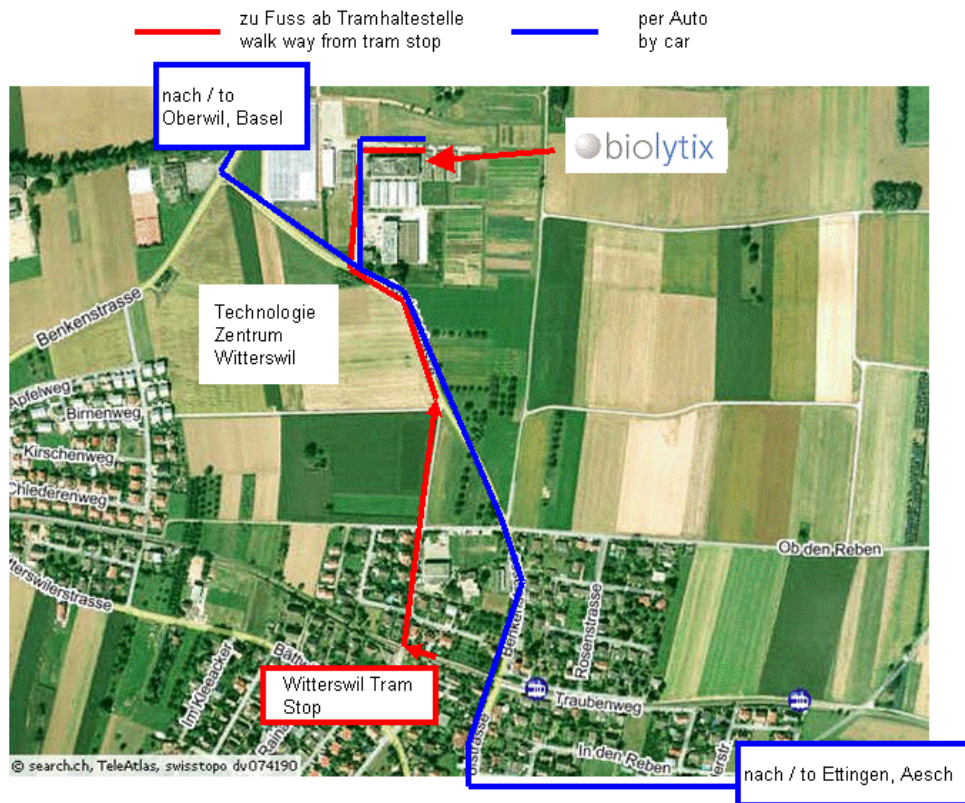

Wegbeschreibung zu / How to get to Biolytix AG, Benkenstr. 254, 4108 Witterswil

Anfahrt zu Biolytix AG, Benkenstrasse 254, 4108 Witterswil

Mit dem Auto:

Von Basel aus fahren Sie über die **Hauptstrassen** durch Binningen - Bottmingen - Therwil oder Oberwil - Biel-Benken nach Witterswil. Oder Sie fahren über die **Autobahn**: Von Basel oder Basel Süd auf der A2 herkommend, zweigen Sie in die J18 Richtung Delémont ab und fahren bis Ausfahrt Aesch, Mariastein dann über die Hauptstrasse via Ettingen nach Witterswil.

By car:

From Basel city follow the **main road** through Binningen – Bottmingen – Therwil or Oberwil – Biel-Benken to Witterswil.

Or, if you approach from Basel north or south on the **motorway** A2, turn onto J18 direction Delémont, take exit Aesch, follow the main road through Ettingen to Witterswil.

Mit ÖV:

Mit dem Zug bis Basel Bahnhof SBB. Anschliessend Tram Nr. 10 Richtung Flüh oder Rodersdorf bis Haltestelle „Witterswil“. Rechts in Fussweg abbiegen, vorbei an Schule in ca. 8 Minuten bis zum TZW TechnologieZentrum Witterswil.

By public transport:

Take train to Basel Main Station SBB. Continue by Tram No 10, direction Flüh or Rodersdorf, exit at stop “Witterswil”. Turn right into walkway (north), walk past the school and reach Biolytix located at TZW (Technologiezentrum Witterswil) in approx. 8 minutes.